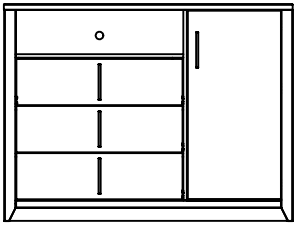

# MONROE

**Micro / Fridge Chest**  
MNR-4751  
D24xW60xH45

**Chest (3 Drawer)**  
MNR-433  
D24xW36xH36

**TV Stand (2 Drawer)**  
MNR-443  
D24xW40xH24

**Mirror 60"**  
MNR-407  
W20xH60

**Mirror 40"**  
MNR-405  
W28xH40

**Lowboy**  
MNR-444  
D20xW66xH25

**Night Stand (1 Drawer)**  
MNR-431  
D20xW21xH24

**Desk (1 Drawer)**  
MNR-461  
D30xW48xH30

**Vanity Base  
(ADA Available)**  
MNR-130  
D20xW46xH33.5

**Sofa Table**  
MNR-454  
D16xW42xH32

**End Table**  
MNR-453  
D22xW22xH24

**Coffee Table**  
MNR-455  
D22xW36xH20

**Luggage bench**  
MNR-441  
D18xW30xH18

**Towel Shelf**  
MNR-100  
D8xW24xH 29.5

**Double HB**  
MNR-413  
D3xW56xH38

**Queen HB**  
MNR-415  
D3xW62xH38

**King HB**  
MNR-417  
D3xW76xH38