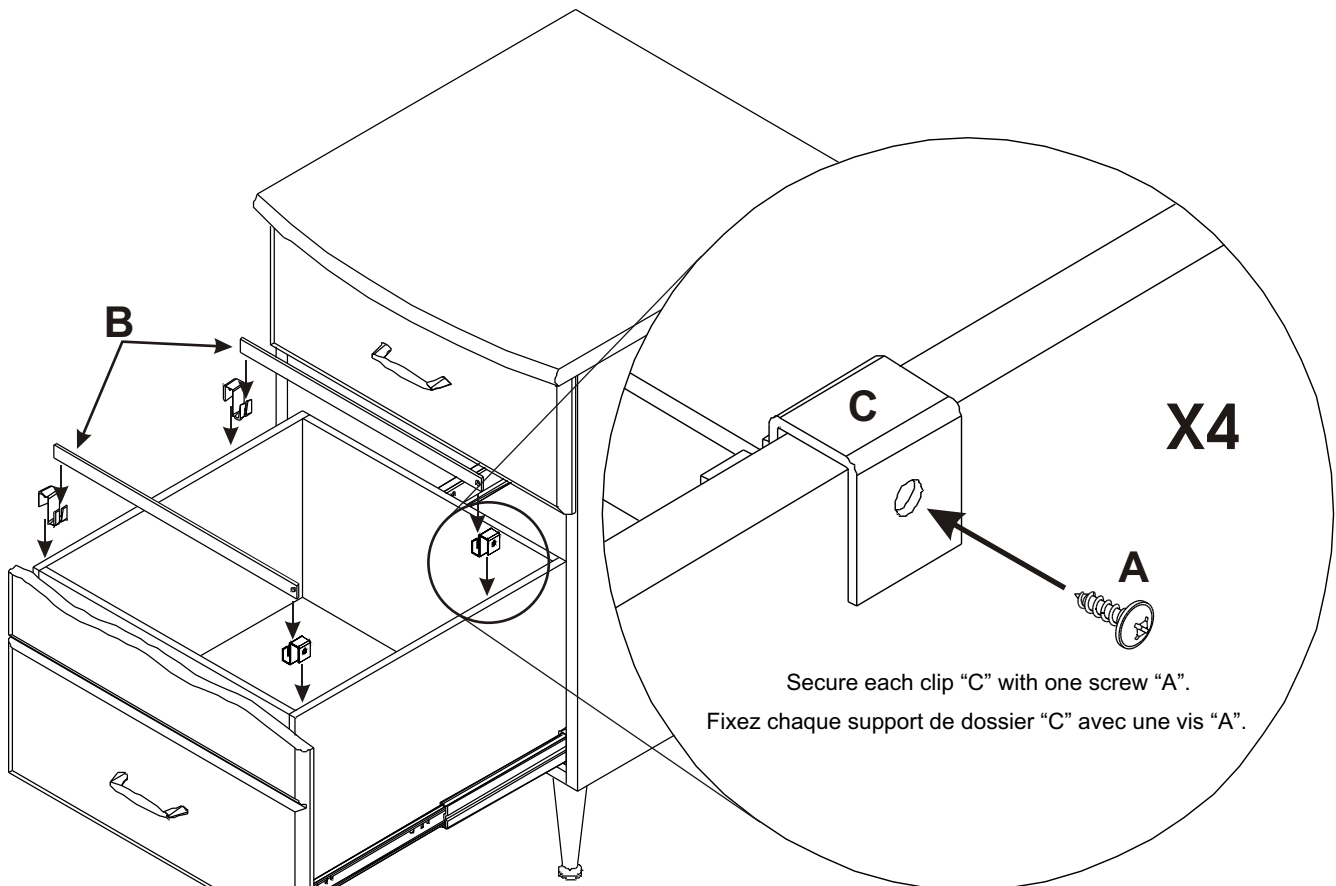

**Hardware:  
Quincaillerie:**

**\* Per Drawer / Par Tiroir**

1/2"

#10535  
Screw/Vis #6 1/2"

#19360 (30.5cm) or/ou  
#19931 (49.5cm)  
File Bar / Barre de Dossier

#19288  
File Bar Clip/  
Support de Dossier

Depending on model purchased, unit may not be exactly as shown.  
Position File Hangers to accommodate preferred file size.

*Selon le modèle que vous avez acheté, le meuble peut ne pas ressembler à l'illustration.  
Placez les suspensions pour accommoder la taille des dossiers*