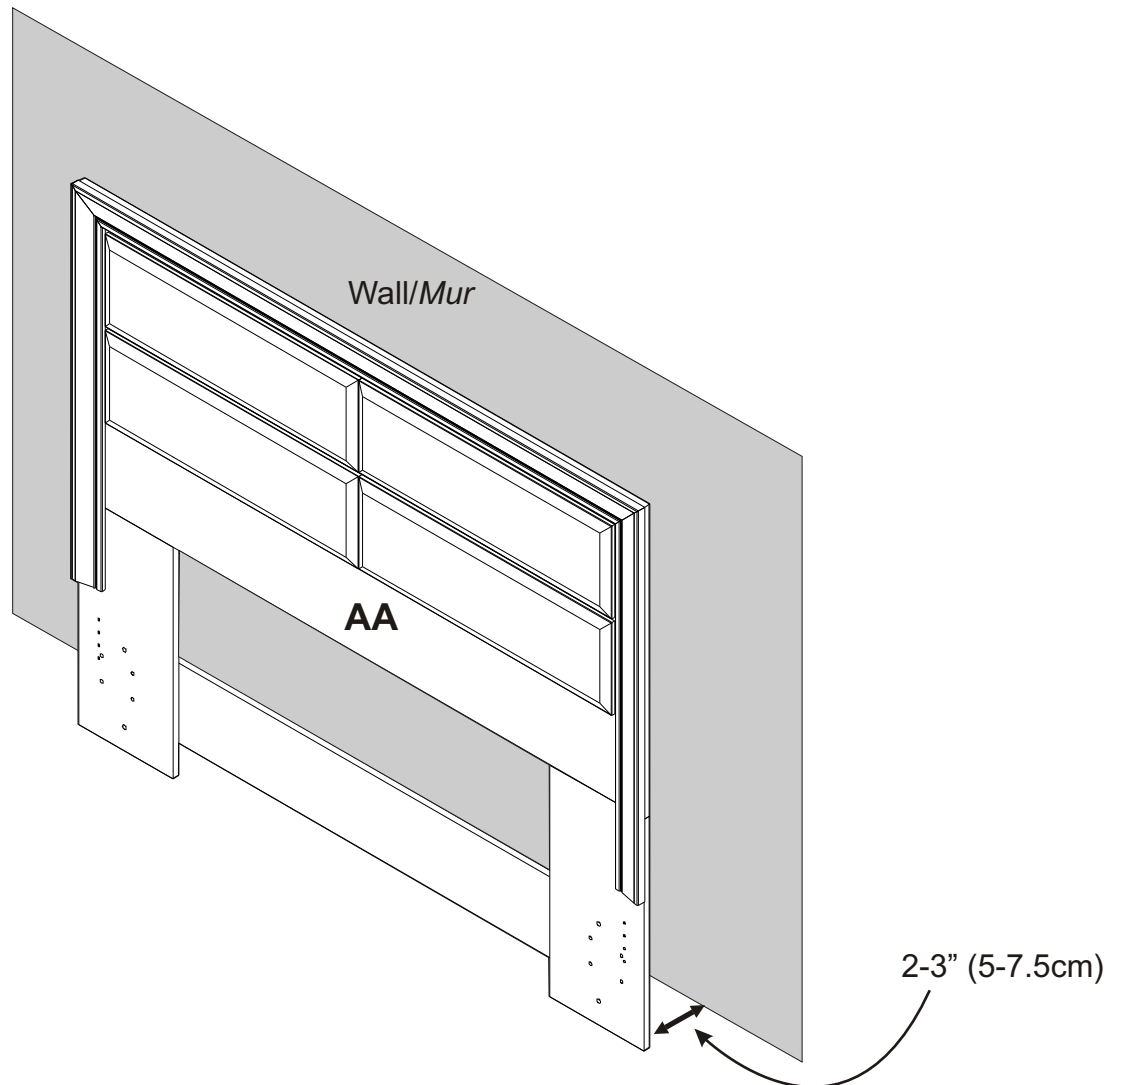

Tools required:
Outils requis:

Hardware:
Quincaillerie:

STEP 1