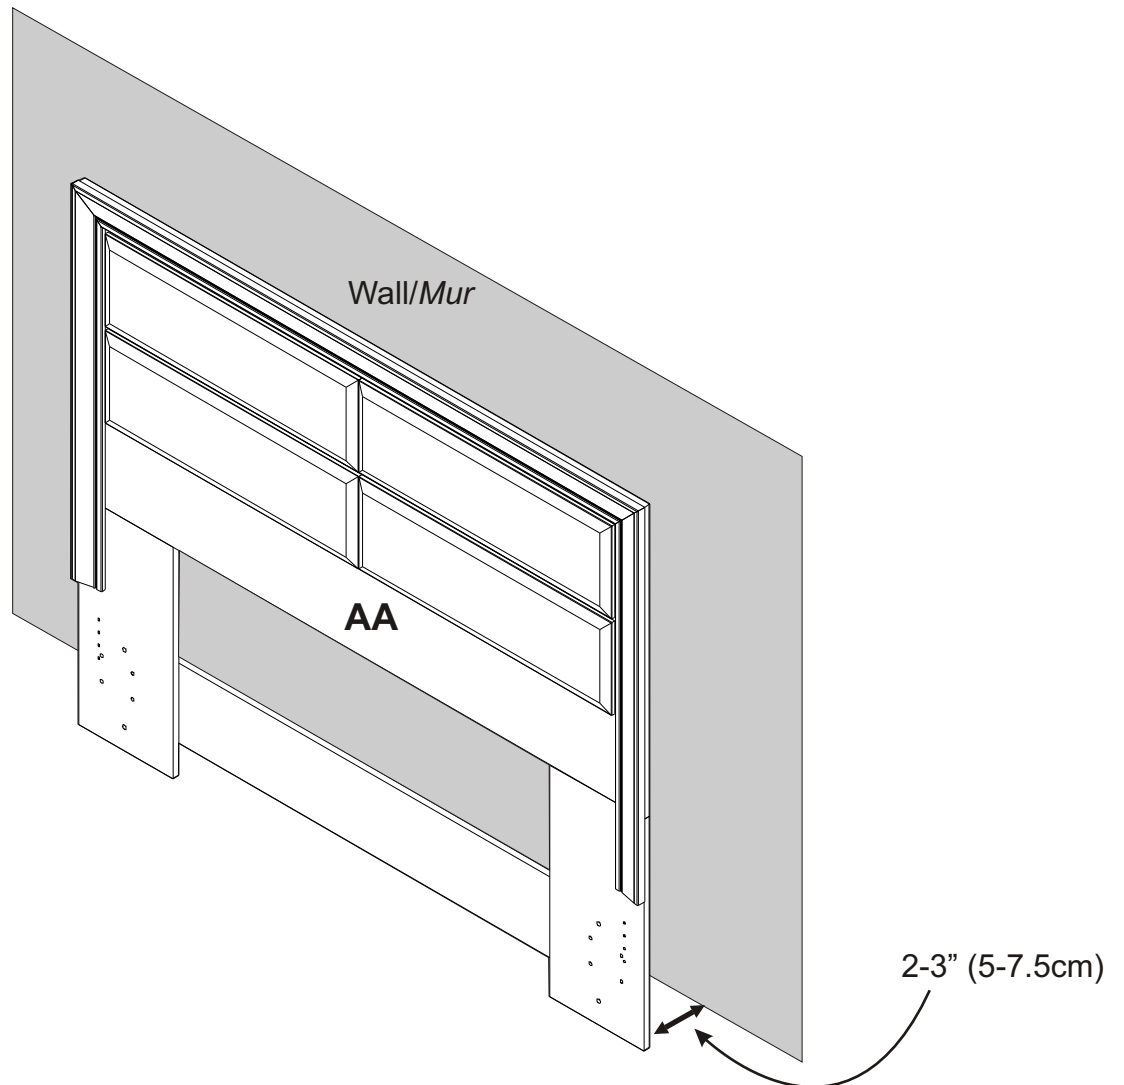

Footboard/Pied de Lit

HH **X4 - Queen**
X5 - King

Platform deck/
Surface de la plate-forme

Tools required:
Outils requis:

Hardware:
Quincaillerie:

#17755
Bolt/Boulon

#P0417
Wingnut/Écrou-Papillon

#10264
Washer/Rondelle

#10057
Screw/Vis #8 1-1/4"

STEP 1

STEP 2

IMPORTANT!
ATTENTION!

A X2

B X2

C X4

STEP 3