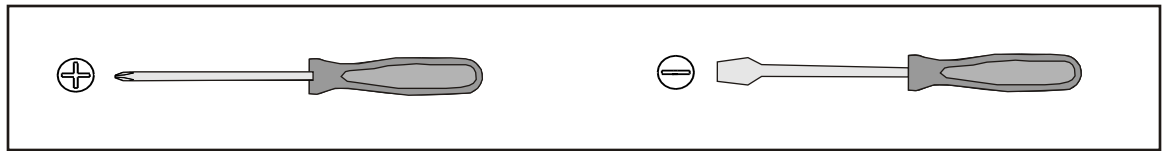

Tools required:
Outils requis: