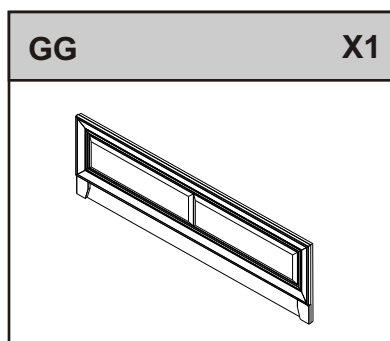

Components:

Composantes:

AA **X1**

Headboard/Tête de lit

BB **X1**

Base-Left/Base à gauche

CC **X1**

Base-Right/Base à droite

DD **X2 - Queen/Double**
X4 - King

Centre Support/
Support pour le Centre

EE **X4**

Queen/Double only/
Queen/Double Seulement

FF **X4**

Support/Support

King only/
King Seulement

GG **X1**