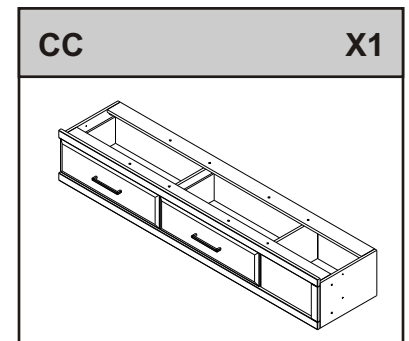

Components:

Composantes:

AA **X1**

Headboard/Tête de lit

BB **X1**

Base-Left/Base à gauche

CC **X1**

Base-Right/Base à droite

DD **X2 - Queen/Double**
X4 - King

Centre Support/
Support pour le Centre

EE **X4**

Queen/Double only/
Queen/Double Seulement

FF **X4**

Support/Support

King only/
King Seulement

GG **X1**