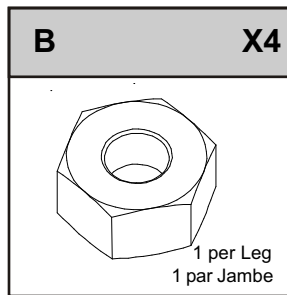

• *Selon le modèle que vous avez acheté, le meuble peut ne pas ressembler à l'illustration.*

Tools required: wrench

Outils nécessaire : clé plate

Hardware:

Quincaillerie :

#10264
Washer *Rondelle*

#15667
Hex Nut *Écrou*