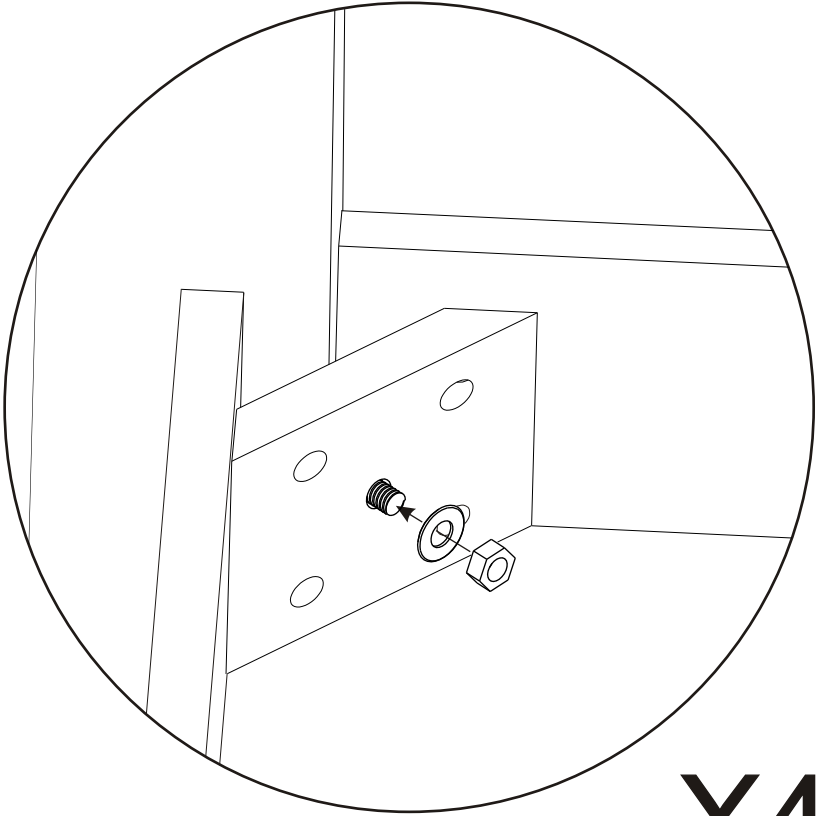

Tools required:
Outils requis:

Hardware:
Quincaillerie:

#15667
Nut/Écrou

#10264
Washer/Rondelle

Components:
Composantes:

Top/Haut

Leg/Jambe

LEG ATTACHMENT / ATTACHEMENT DE JAMBE

IMPORTANT! Two people are required for safe assembly of the unit.

IMPORTANT! Deux personnes sont nécessaires pour assembler ce meuble on toute sécurité.

X4