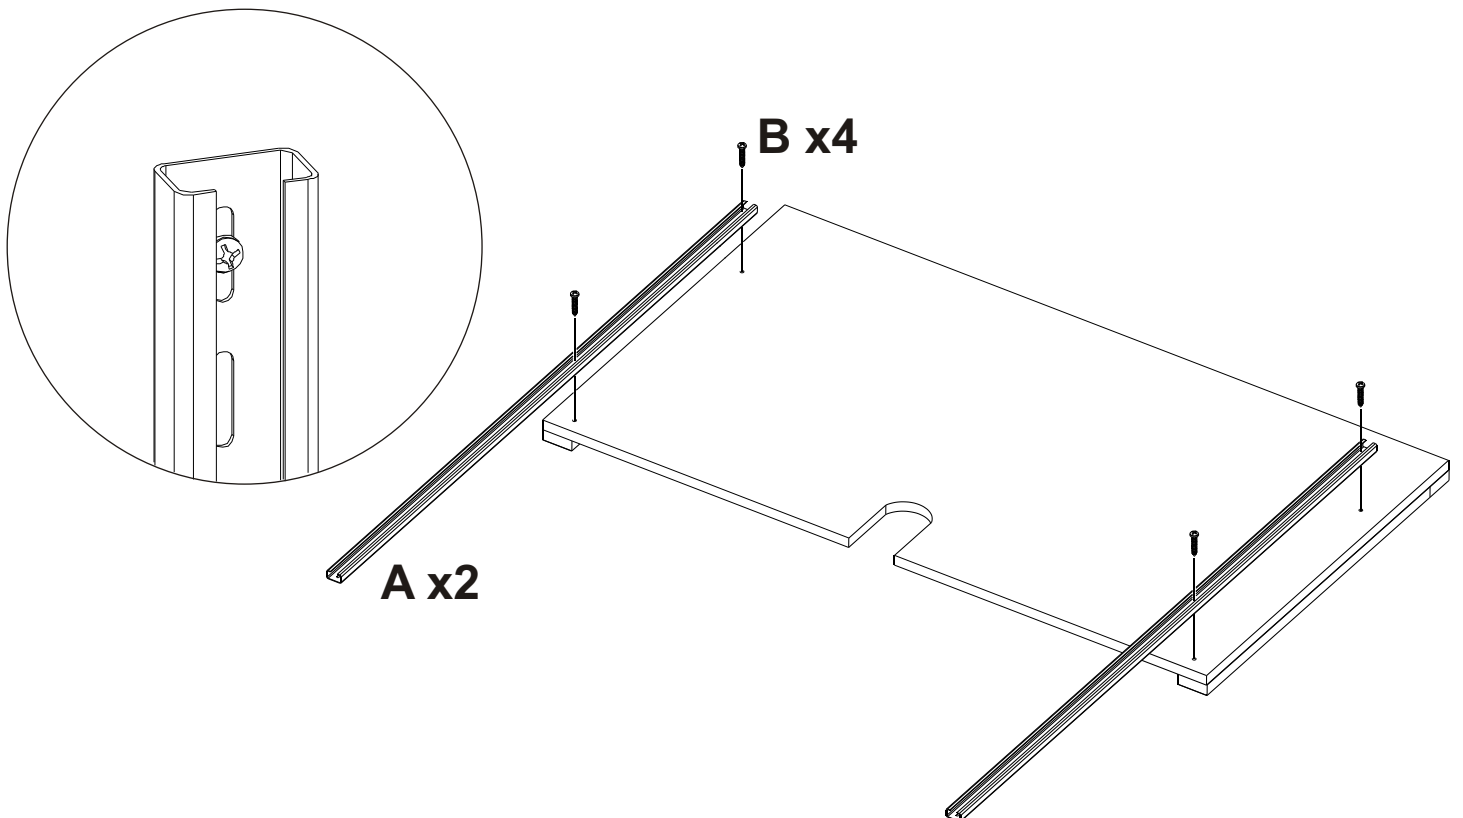

3. IMPORTANT: CONSERVER LES INSTRUCTIONS POUR CONSULTATION FUTURE.

Hardware:
Quincaillerie:

#13440 (109.2cm) OR/OU #98745 (54cm)
Bracket/Support

#11923
Screw/Vis #6 5/8"

Tools required:
Outils requis:

! Depending on model purchased, unit may not be exactly as shown.

! Selon le modèle que vous avez acheté, le meuble peut ne pas ressembler à l'illustration.

STEP 1

STEP 2

1

OPTION 1

Single base with TV panel.

Base unique avec panneau pour la télé

2