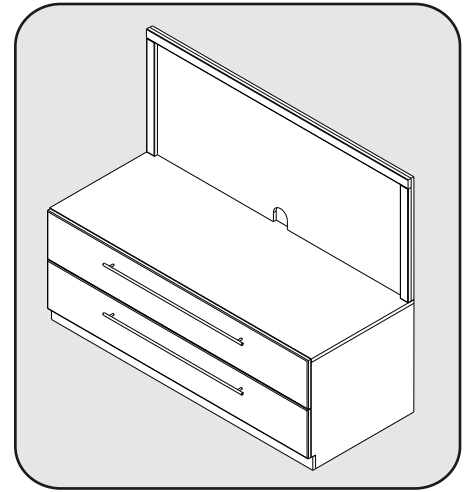

3. IMPORTANT: CONSERVER LES INSTRUCTIONS POUR CONSULTATION FUTURE.

Hardware:
Quincaillerie:

#13440 (109.2cm) OR/OU #98745 (54cm)
Bracket/Support

#11923
Screw/Vis #6 5/8"

Tools required:
Outils requis:

! Depending on model purchased, unit may not be exactly as shown.

! Selon le modèle que vous avez acheté, le meuble peut ne pas ressembler à l'illustration.

STEP 1

STEP 2

1

OPTION 1

Single base with TV panel.

Base unique avec panneau pour la télé

2

OPTION 2

Base(s) longer than TV panel.

Base(s) plus longue(s) que le panneau pour la télé

Panel location optional along the back of the base(s).

Emplacement du panneau est facultatif tout le long du dos de la (des) bases(s).