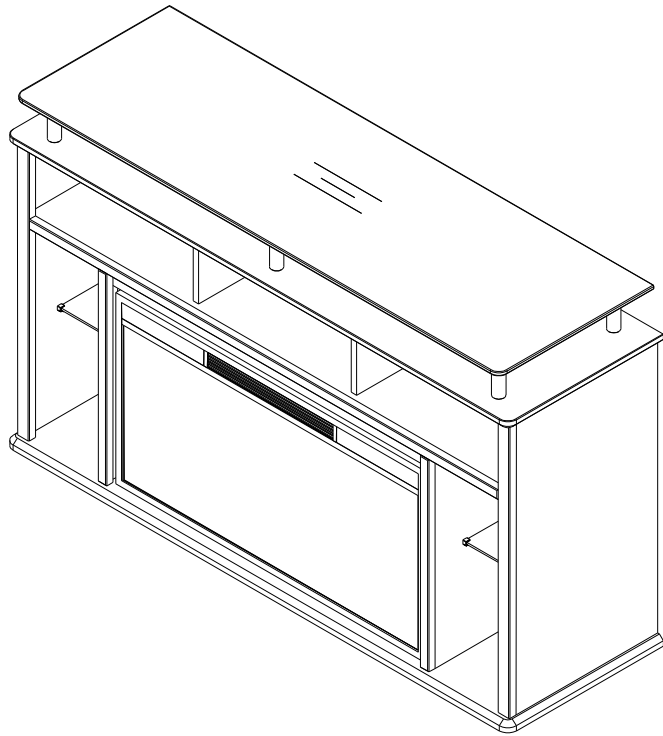

## CAUTION!

This top is intended for use with a product weighing not more than **125 lb (57 kg)** and having dimensions that will permit it to sit evenly on this top. Use with other products may result in instability causing possible injury.

## ATTENTION!

*La surface peut supporter un produit ne pesant pas plus de **125 lb (57 kg)**. Les dimensions du produit ne doivent pas dépasser les limites du dessus en verre. Un produit plus grand pourrait être instable et potentiellement causer des blessures.*